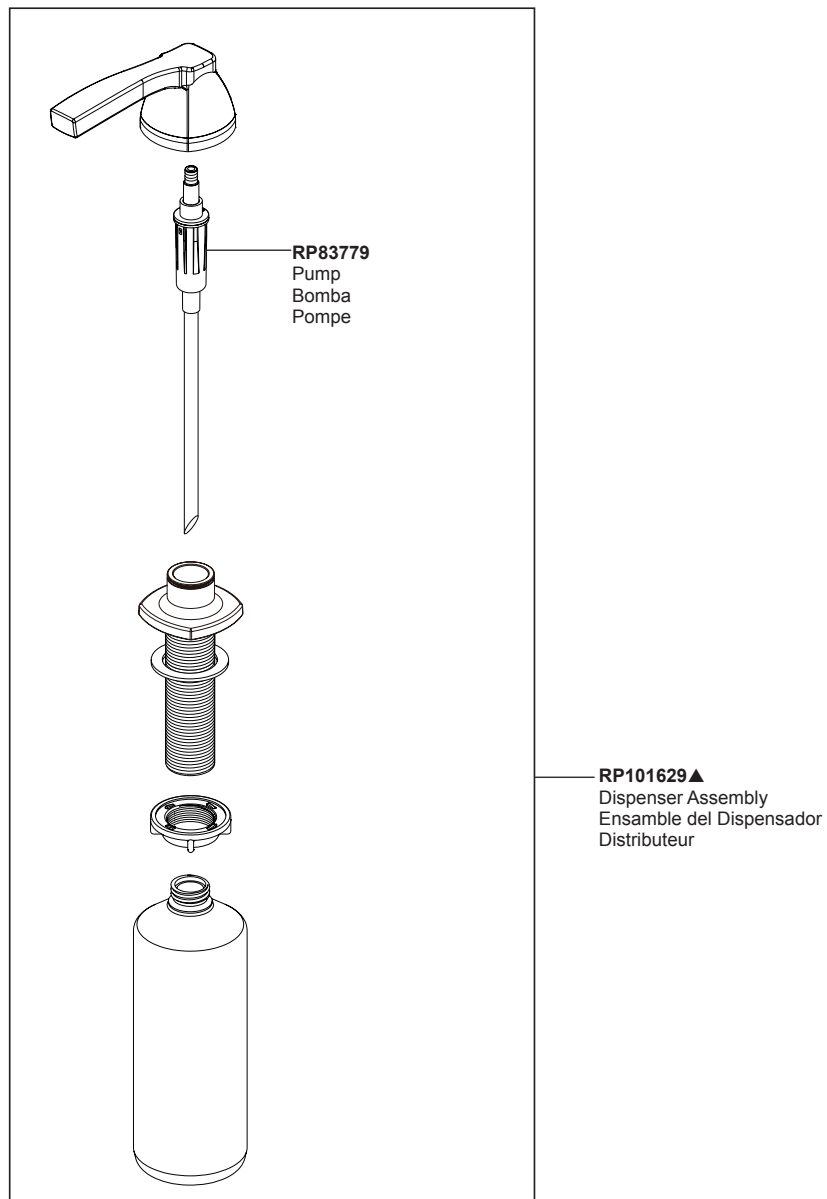

Model/Modelo/Modèle
RP101629▲

RP30395
Vented Funnel (Accessory Order Only)
Embudo con ventilación (Solo pedido de accesorios)
Entonnoir pour distributeur (Commande accessoire uniquement)